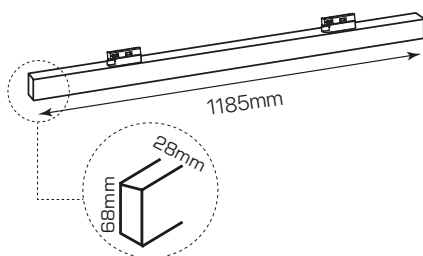

office-track

ficha técnica

datasheet

ref. 5551252

Nombre / Name	office-track • luminaria led
Referencia / Reference	5551252
Materiales / Materials	Aluminio / Aluminum
Difusor / Diffuser	PMMA
Potencia / Power	50W
Temperatura de color / Color temperature	4000K
Flujo luminoso / Luminous flux	5100lm
Dimable / Dimmable	No
Ángulo de apertura / Beam angle	65°
Ángulo de inclinación / Inclination angle	-
IP	20
I.K.	07
F.P	>0,9
UGR	>22
IRC	>80
Chip	OSRAM 2835
Driver	i-TEC series non-flicker HQ
Vida media (duración) / Average life	50,000h
Clase energética / Energy class	A+
Aislamiento eléctrico / Electrical isolation	Clase II / Class II
Colores / Colors	Blanco / White
Medida exterior / Product size	1185mm x 68mm x 28mm
Protección contra Sobretensiones / surge protection	1,5kV
Tª (ambiente/trabajo) / Tª (enviroment/work)	-25°C~45°C
Input	AC180~260V
Output	DC27~50V
Frecuencia / Frequency	50/60Hz
Peso / Weight	1,3kg
Certificados / Certificates	CE&RoHS
Garantía / Warranty	2 años / 2 years